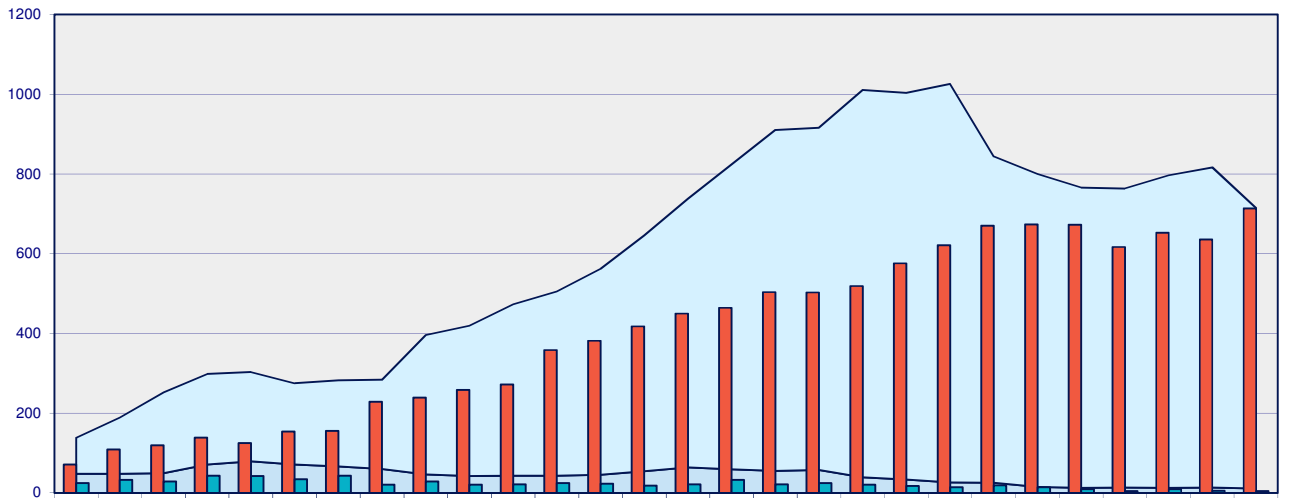

7055P Dynamics of the Eurotransplant heart + lung waiting list, heart + lung transplants, lung waiting list and lung transplants, between 1991 and 2018

	1991	1992	1993	1994	1995	1996	1997	1998	1999	2000	2001	2002	2003	2004	2005	2006	2007	2008	2009	2010	2011	2012	2013	2014	2015	2016	2017	2018
■ Lung waiting list	90	141	203	227	224	204	216	224	350	377	430	462	517	592	674	765	856	859	972	971	1000	819	785	754	751	785	804	704
■ Heart+Lung waiting list	48	48	49	71	79	71	66	60	46	42	43	43	45	54	64	59	55	57	39	33	26	25	15	12	13	12	13	11
■ Lung transplants	71	109	119	138	125	154	155	228	239	258	272	358	382	418	450	464	504	503	519	576	622	671	674	673	617	653	636	714
■ Heart+Lung transplants	24	32	28	43	42	34	43	20	28	20	21	24	23	18	21	32	21	24	20	17	14	19	14	9	4	9	5	4